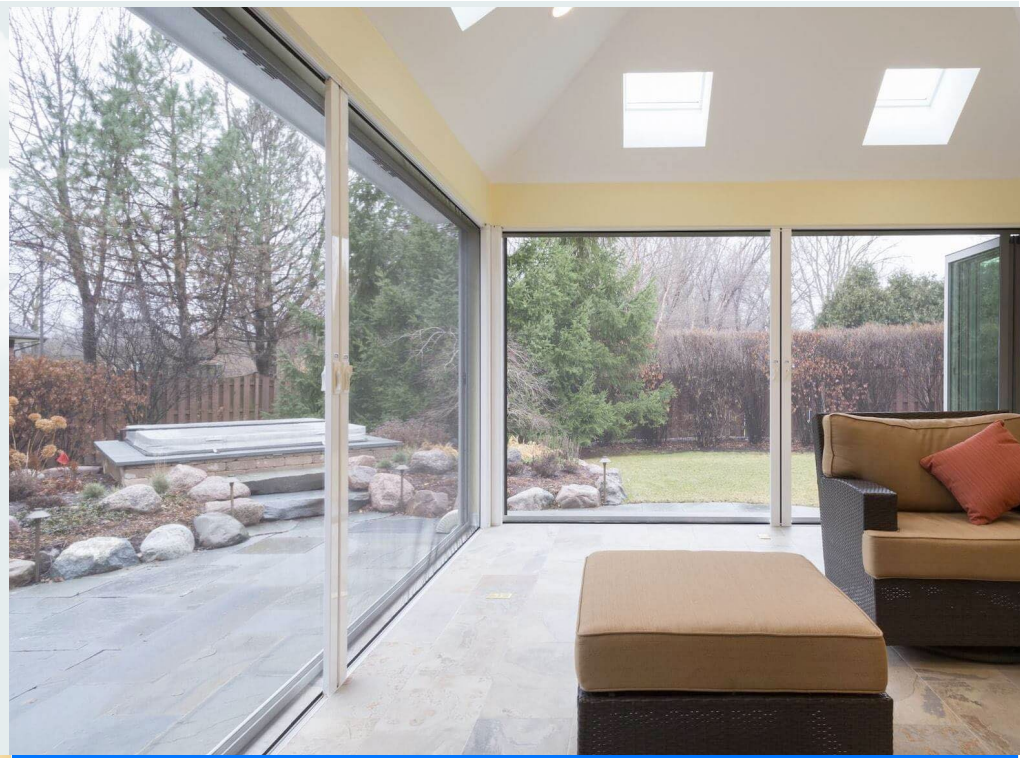

## Mosquitero enrollable VistaView Luxury Screens

Es el especialista en grandes dimensiones. El sistema ideal y favorito para esos claros amplios donde requieres protección contra insectos y ventilación. Sin paneles intermedios, te permite mantener la mejor vista en tus espacios de convivencia, ¡disfruta a lo grande con VistaView!

**El Mosquitero enrollable VistaView está compuesto de una sola pantalla con una malla de gran calidad y duración; diseñado para puertas y ventanas de grandes dimensiones.**

Brinda vistas claras, sin obstrucción y es resistente a presiones moderadas de viento. Otros productos logran su tamaño solo con la utilización de múltiples paneles intermedios que comprometen la vista. VistaView es una sola pantalla. La malla se mantiene firme y segura en su lugar porque está capturada al riel y no se sale de este. Ideal para ventanas, puertas plegables, puertas elevadoras, corredizas tipo pocket y aplicaciones para aperturas en escuadra.

### Características

- Tecnología innovadora Captured Mesh que sujeta la malla al perfil.
- Integración armoniosa a puertas, ventanas y cancelas de gran tamaño.
- Pintura electrostática de larga duración y gran durabilidad en sus componentes.
- Jaladera de control y deslizamiento suave y controlado.
- Sistema auto stop para fácil manejo y funcionalidad.
- Diseño discreto en perfiles y finos acabados.
- Resiste vientos de hasta 120 km/h.
- Opción con riel ahogado o a ras de piso.
- Tela mosquitera de uso rudo y reemplazable.
- 3 años de garantía en partes mecánicas.
- Acabados madera Continental y Renolit con garantía de 5 años.