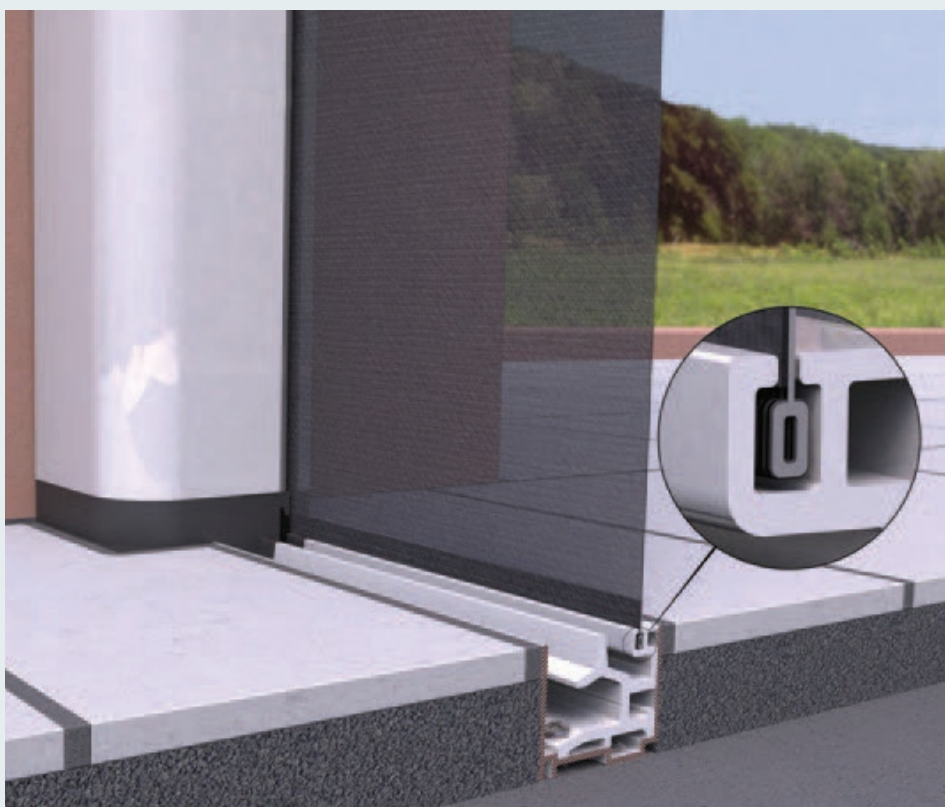

## Mosquitero enrollable VistaView Luxury Screens

Es el especialista en grandes dimensiones. El sistema ideal y favorito para esos claros amplios donde requieres protección contra insectos y ventilación. Sin paneles intermedios, te permite mantener la mejor vista en tus espacios de convivencia, ¡disfruta a lo grande con VistaView!

**El Mosquitero enrollable VistaView está compuesto de una sola pantalla con una malla de gran calidad y duración; diseñado para puertas y ventanas de grandes dimensiones.**

Brinda vistas claras, sin obstrucción y es resistente a presiones moderadas de viento. Otros productos logran su tamaño solo con la utilización de múltiples paneles intermedios que comprometen la vista. VistaView es una sola pantalla. La malla se mantiene firme y segura en su lugar porque está capturada al riel y no se sale de este. Ideal para ventanas, puertas plegables, puertas elevadoras, corredizas tipo pocket y aplicaciones para aperturas en escuadra.

### Características

- Tecnología innovadora Captured Mesh que sujeta la malla al perfil.
- Integración armoniosa a puertas, ventanas y cancelas de gran tamaño.
- Pintura electrostática de larga duración y gran durabilidad en sus componentes.
- Jaladera de control y deslizamiento suave y controlado.
- Sistema auto stop para fácil manejo y funcionalidad.
- Diseño discreto en perfiles y finos acabados.
- Resiste vientos de hasta 120 km/h.
- Opción con riel ahogado o a ras de piso.
- Tela mosquitera de uso rudo y reemplazable.
- 3 años de garantía en partes mecánicas.
- Acabados madera Continental y Renolit con garantía de 5 años.