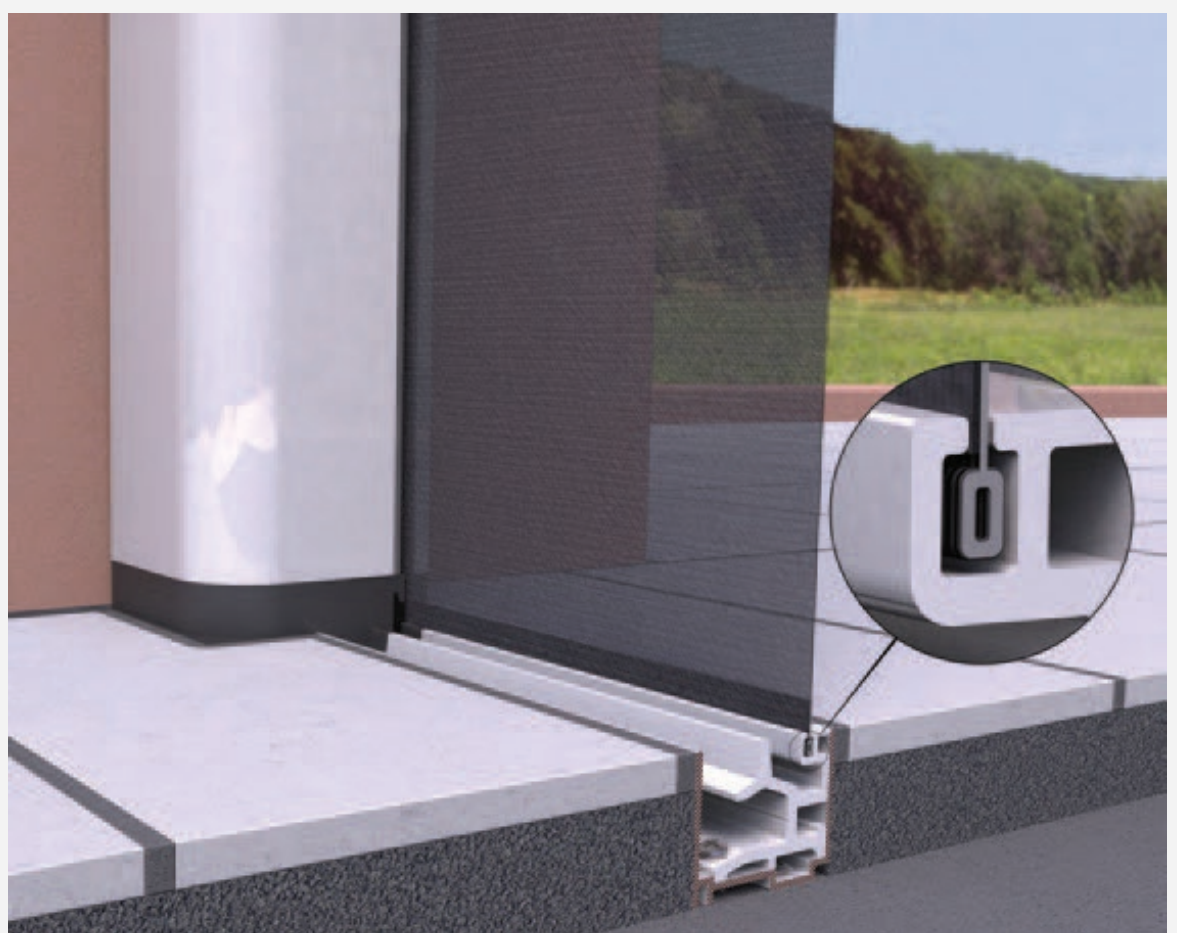

MOSQUITERO ENROLLABLE VISTAVIEW

Conoce el Mosquitero VistaView en acción:

[AQUI](#)