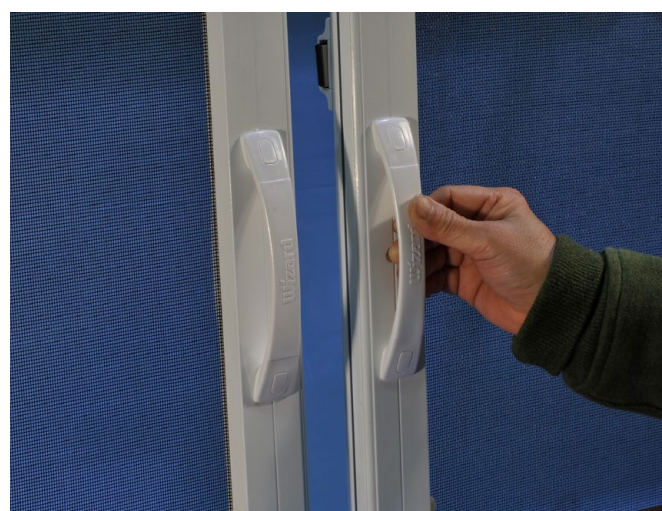

BENEFICIOS

- Diseño contemporáneo que se integra a tus puertas y ventanas.
- Práctico y funcional.
- La tela mosquitero disminuye el paso de Rayos UV.
- La tela mosquitero desaparece de la vista cuando no está en uso.
- Mantiene bajo control a los molestos insectos y mosquitos.
- Permite la ventilación natural y el ahorro de energía.